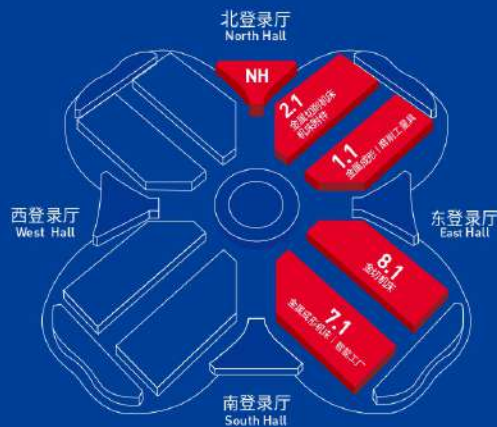

## 上海国际机床展

SHANGHAI INTERNATIONAL MACHINE TOOL EXHIBITION

2023.7.5-8

国家会展中心[上海] NECC (Shanghai)

ESTIMATED EXHIBITION SCALE  
预计展览规模

展会规模  
130,000m<sup>2</sup>

参展企业  
1,500+

专业采购观众  
150,000+

### BOOTH FEE 展位费用

标准展位(9平方):

A类 ¥16800/个

B类 ¥13800/个

光地展位(36平方起):

¥1380/平方