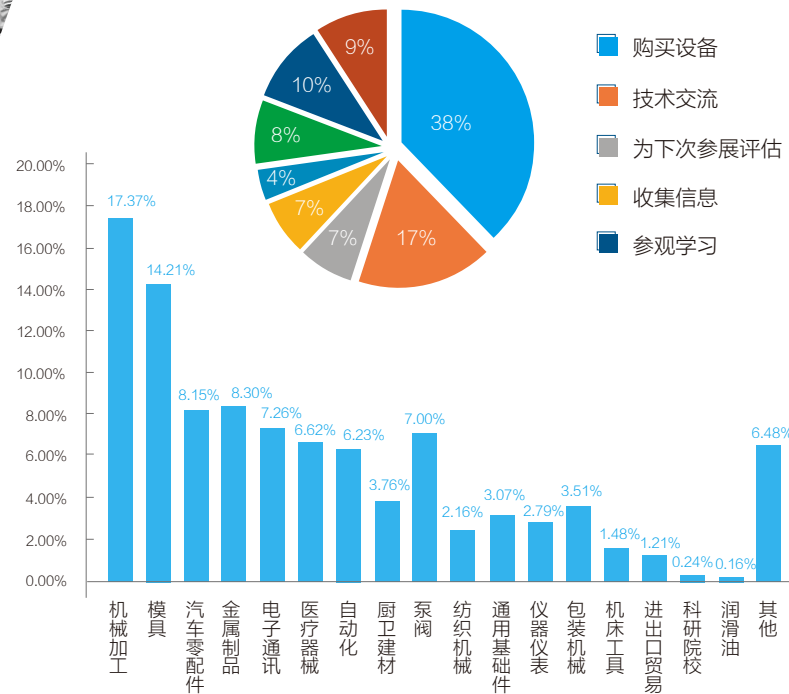

第5届中国(宁波)国际 智能工厂展览会

The 5th China Ningbo International
Smart Factory Exhibition

2020 October
10-13th

10.10-13

宁波国际会展中心
(宁波市鄞州区会展路181号)

2020中国（宁波）国际智能工厂展览会

2020 China Ningbo International Smart Factory Expo

- 服务于江浙沪地区制造企业 智能化升级改造
- 长三角地区专业、高效的智能制造解决方案、智能装备采购平台

上届展会于

2019年5月16-19日在宁波国际会展中心举办

共吸引了**48686**人次专业参观采购商

65个对口买家参观团到场

*观众分析一览表

上届展会
回顾

6大展馆

展出面积
55000 m²

参展企业
418家

参观采购商
48686人次

专业采购参观团
65个

现场成交量
3.8亿

往届知名展商 Famous Exhibitors

展品范围 Exhibits Scope

参展理由 The reason of participate exhibition

170 万数据精准运营